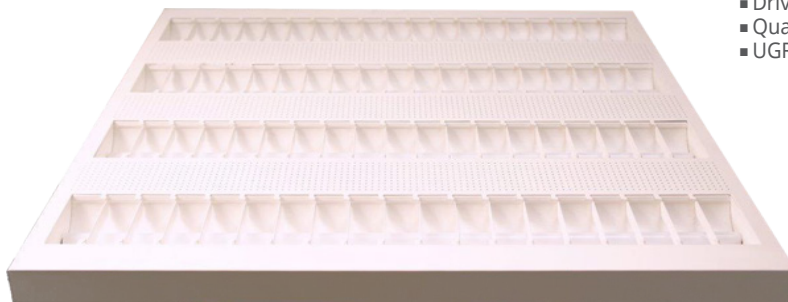

## Encastré 600 x 600 extra plat **LED**

Le **Produit**

- UGR < 19
- Diffuseur prismatique

**Puissance 33W**  
**Diffuseur prismatique**  
600 x 600 mm  
Faisceau 90°  
3 600 lm / 4 000 K  
IP 20  
IRC ≥ 80  
UGR < 19  
Durée de vie env. 50 000 h

### En option

**Cadre de fixation blanc  
Pose en saillie 600 x 600 mm**

**OSR813816\***

**OSR000629**

\*Disponible début mars 2017

## Encastré 600 x 600 **LED**

Les **Produit**

- Basse luminance
- Driver Lifud
- Quadriled
- UGR < 19

**Puissance 53W**  
600 x 600 mm  
Faisceau 100°  
3 200 lm / 4 000 K  
IP 20  
IRC ≥ 84  
UGR < 19  
Durée de vie env. 50 000 h