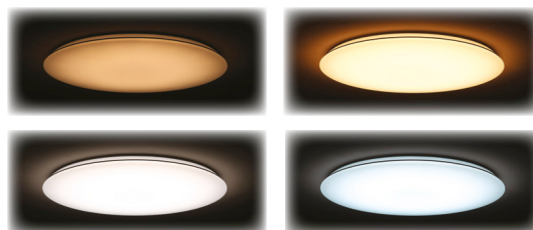

*Sur commande